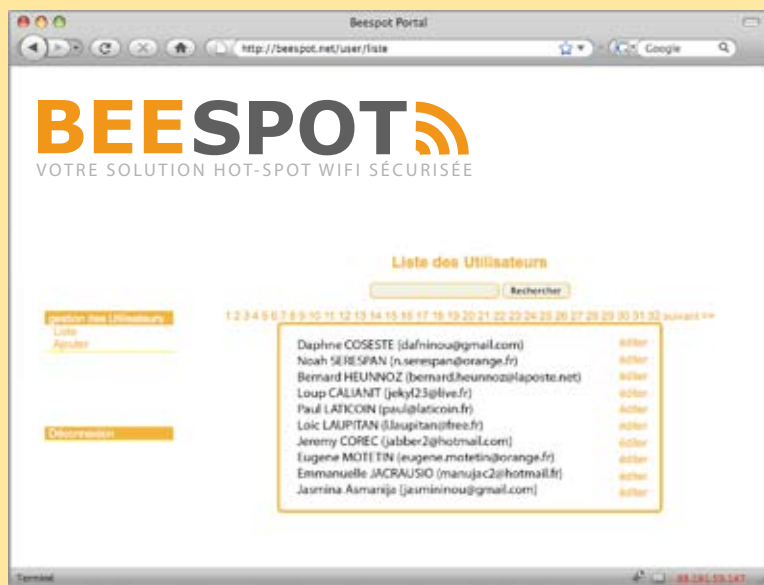

C'est ce que vous propose la solution Beespot, et cela avec une mise en oeuvre très simple. Une interface vous permet de créer des comptes utilisateurs. Ces derniers peuvent ensuite « surfer » en toute liberté après s'être authentifiés.

# Beespot, c'est une gestion de votre parc de points d'accès en toute simplicité. Il suffit d'un navigateur internet.

Vous accédez à la zone de gestion de vos points d'accès de manière totalement sécurisée.

Un identifiant et un mot de passe protègent les modules de gestion et sont demandés lors de la connexion à la zone d'administration.

A travers une interface utilisateur claire et simple d'utilisation, vous pouvez gérer facilement vos points d'accès.

Ajouter un nouvel utilisateur à votre installation devient un jeu d'enfant. Vous maîtrisez la période d'accès de vos clients à la minute près.

D'un simple clic, vous affichez la liste des utilisateurs de votre parc BeeSpot.