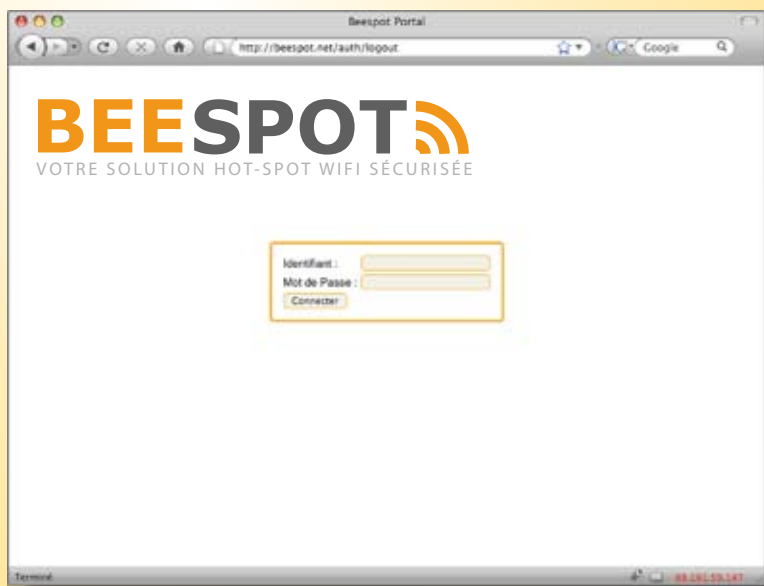

C'est ce que vous propose la solution Beespot, et cela avec une mise en oeuvre très simple. Une interface vous permet de créer des comptes utilisateurs. Ces derniers peuvent ensuite « surfer » en toute liberté après s'être authentifiés.

# Beespot, c'est une gestion de votre parc de points d'accès en toute simplicité. Il suffit d'un navigateur internet.

Vous accédez à la zone de gestion de vos points d'accès de manière totalement sécurisée.