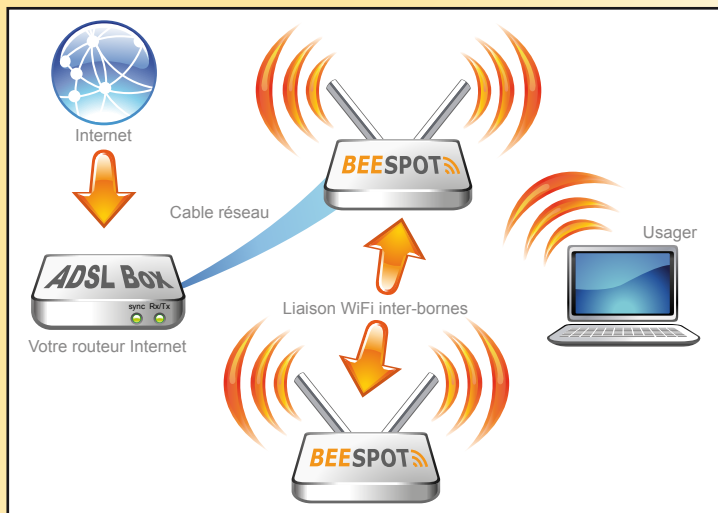

Différentes solutions de raccordement de la solution BeeSpot en fonction de votre environnement :

Raccordement filaire :

La connexion entre votre routeur ou "box" ADSL et la borne BeeSpot est assurée par un câble réseau. C'est la formule la plus fiable, mais c'est aussi la plus lourde à mettre en oeuvre.

Raccordement en WiFi :

Cette solution présente l'avantage de ne pas avoir à amener le réseau jusqu'à la borne BeeSpot. Elle se connecte en WiFi jusqu'à la "box" de votre FAI (Fournisseur d'Accès Internet).

Caractéristiques Techniques :

Processeur : Géode LX800

RAM : 256 Mo

Mémoire Flash : 4Go

Alimentation passive PoE

(de 6 à 20V)

Consommation : de 2W à 5W*

**Wifi : double carte reseau 802.11b/g/a
2,4 et 5Ghz**

System d'exploitation : Linux embarqué

Sensibilité : -96 dB

Boitier : étanche IP67

Connecteur : RJ45 étanche

*suivant l'utilisation