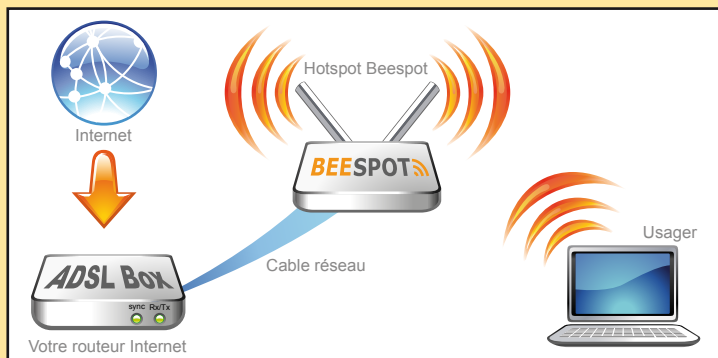

Différentes solutions de raccordement de la solution BeeSpot en fonction de votre environnement :

Raccordement filaire :

La connexion entre votre routeur ou "box" ADSL et la borne BeeSpot est assurée par un câble réseau. C'est la formule la plus fiable, mais c'est aussi la plus lourde à mettre en oeuvre.

Raccordement en WiFi :

Cette solution présente l'avantage de ne pas avoir à amener le réseau jusqu'à la borne BeeSpot. Elle se connecte en WiFi jusqu'à la "box" de votre FAI (Fournisseur d'Accès Internet).

Caractéristiques Techniques :

Processeur : Géode LX800

RAM : 256 Mo

Mémoire Flash : 4Go

Alimentation passive PoE

(de 6 à 20V)

Consommation : de 2W à 5W*

**Wifi : double carte reseau 802.11b/g/a
2,4 et 5Ghz**

System d'exploitation : Linux embarqué

Sensibilité : -96 dB

Boitier : étanche IP67

Connecteur : RJ45 étanche

*suivant l'utilisation