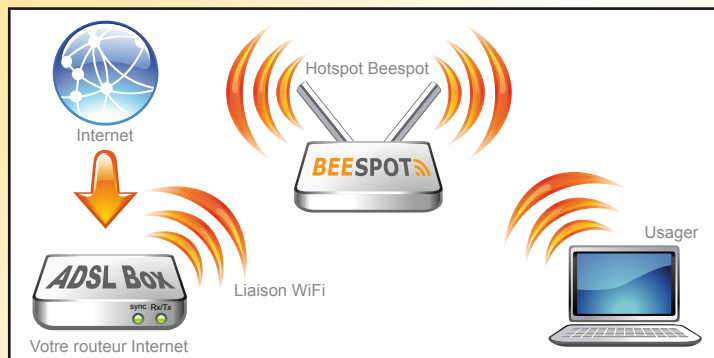

Différentes solutions de raccordement de la solution BeeSpot en fonction de votre environnement :

Raccordement filaire :

La connexion entre votre routeur ou "box" ADSL et la borne BeeSpot est assurée par un câble réseau. C'est la formule la plus fiable, mais c'est aussi la plus lourde à mettre en oeuvre.

Raccordement en WiFi :

Cette solution présente l'avantage de ne pas avoir à amener le réseau jusqu'à la borne BeeSpot. Elle se connecte en WiFi jusqu'à la "box" de votre FAI (Fournisseur d'Accès Internet).

Caractéristiques Techniques :

Processeur : Géode LX800

RAM : 256 Mo

Mémoire Flash : 4Go

Alimentation passive PoE

(de 6 à 20V)

Consommation : de 2W à 5W*

**Wifi : double carte reseau 802.11b/g/a
2,4 et 5Ghz**

System d'exploitation : Linux embarqué

Sensibilité : -96 dB

Boitier : étanche IP67

Connecteur : RJ45 étanche

*suivant l'utilisation