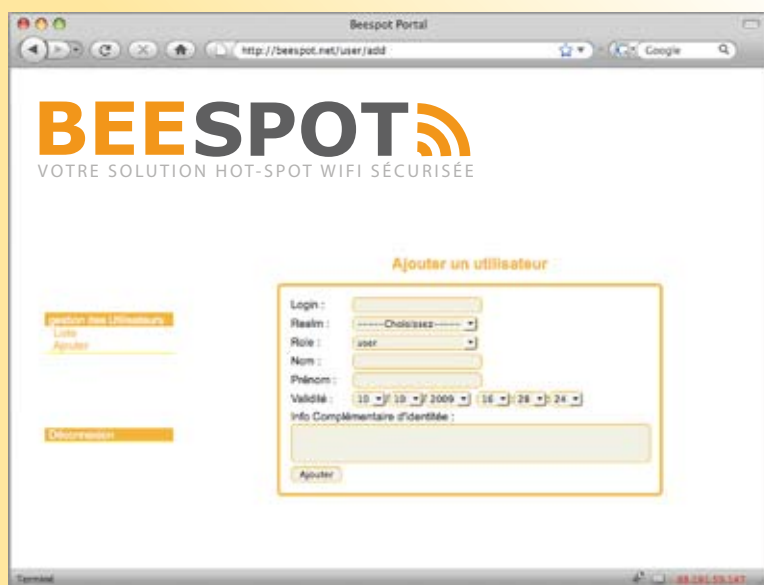

C'est ce que vous propose la solution Beespot, et cela avec une mise en oeuvre très simple. Une interface vous permet de créer des comptes utilisateurs. Ces derniers peuvent ensuite « surfer » en toute liberté après s'être authentifiés.

# Beespot, c'est une gestion de votre parc de points d'accès en toute simplicité. Il suffit d'un navigateur internet.

Vous accédez à la zone de gestion de vos points d'accès de manière totalement sécurisée.

Un identifiant et un mot de passe protègent les modules de gestion et sont demandés lors de la connexion à la zone d'administration.

A travers une interface utilisateur claire et simple d'utilisation, vous pouvez gérer facilement vos points d'accès.

Ajouter un nouvel utilisateur à votre installation devient un jeu d'enfant. Vous maîtrisez la période d'accès de vos clients à la minute près.

D'un simple clic, vous affichez la liste des utilisateurs de votre parc BeeSpot.